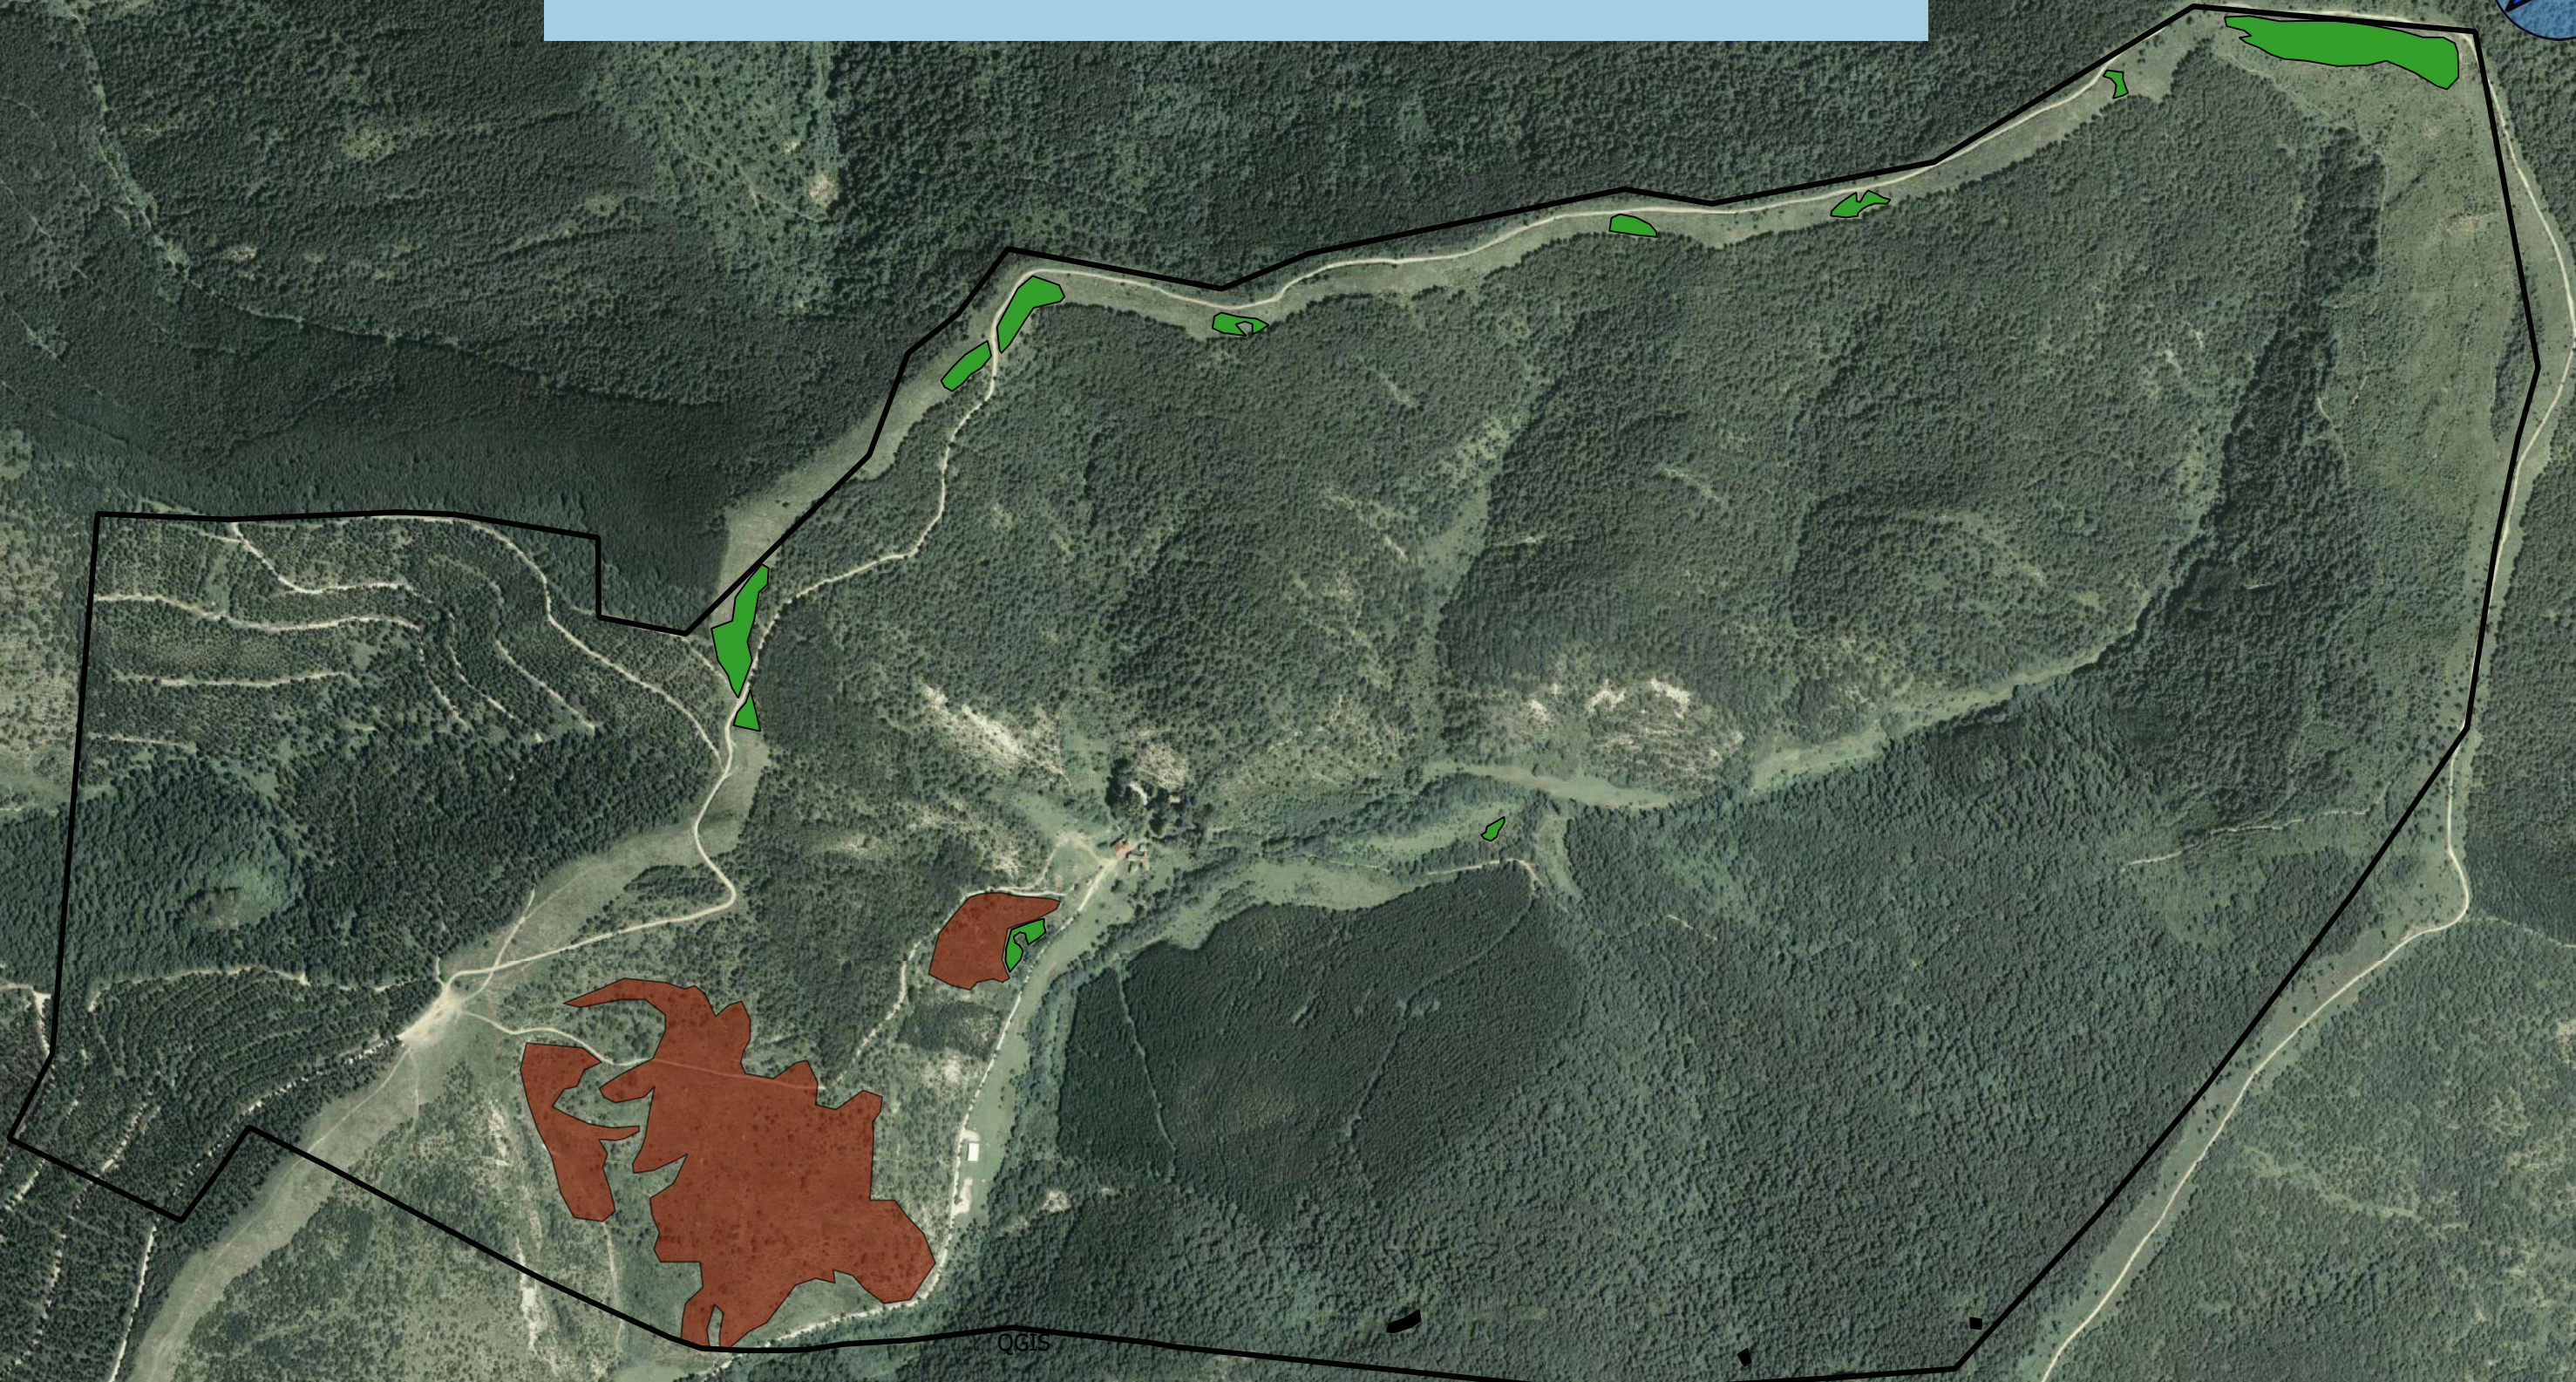

MAPA DE HÁBITATS ABIERTOS DE EGULBATI

José Luis REMÓN ALDABE
Noviembre 2017

1:7.000

Leyenda

Hábitats de la Directiva 92/43/CEE

- 4090 Tomillar-aliagar submediterráneo
- 6210 Pasto mesoxerófilo y submediterráneo
- 8210 Roquedo calizo
- Límite Egulbati